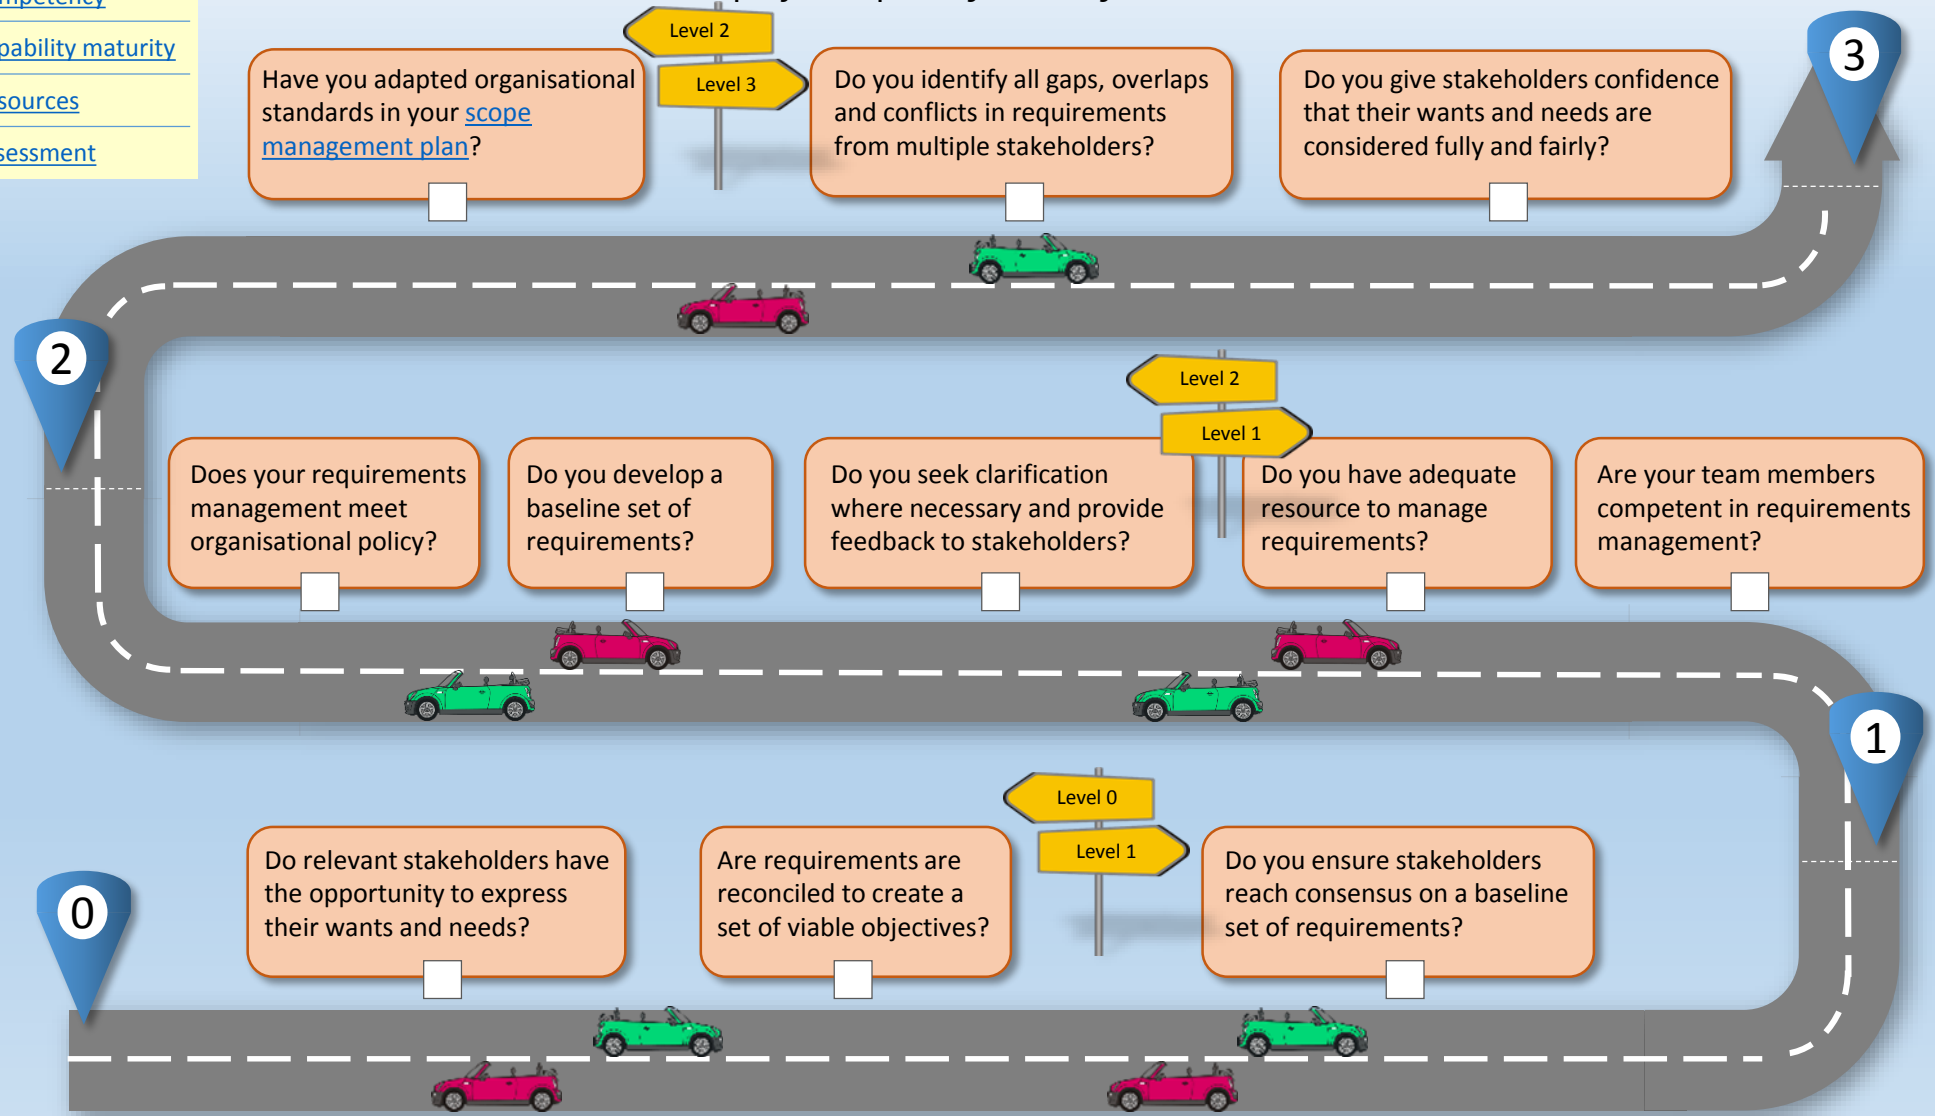

- [Knowledge](#)
- [Competency](#)
- [Capability maturity](#)
- [Resources](#)
- [Assessment](#)

# Requirements management

## project capability maturity checklist

Useful tools and techniques:

[Value management](#)

[Delphi technique](#)